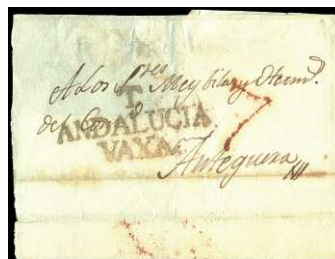

1. F 24 □ TARIFA 1R. 1824. A ANTEQUERA (R). Color muy negruzco, rara variante. (Est. 100 €)..... 50 €