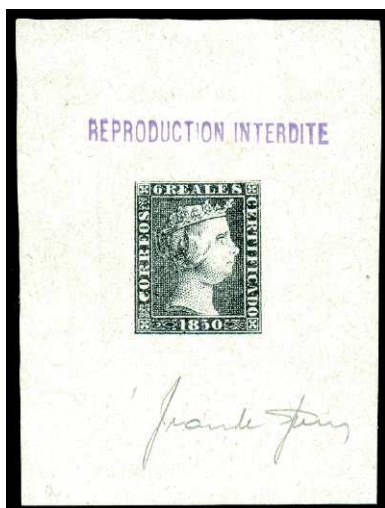

- F 42 ⊙ 4. **6 REALES**. Prueba de impresión de plancha A de **FALSO SPERATI** firmada y numerada al dorso. (Est. 240 €) ..... 100 €
- F 43 ⊙ 5. **10 REALES**. Precioso ejemplar, excelente color y matasellos araña nítida. Infimo adelgazamiento. CEM'92 (Cat. 2800 €)..... 600 €

- F 48 ☒ 6. 1851. CALDAS/ORTIGOSA. Matasellos araña y marca prefilatélica "**GALICIA-CALDAS**" sobre frente. LUJO. (Est. 240 €)..... 120 €
- F 49 ☒ 6. 1851. CALATAYUD/TUDELA. Matasellos araña y Baeza sobre frente. **TASA DE 1 RL. TACHADA**. Muy rara. (Est. 120 €) ..... 50 €