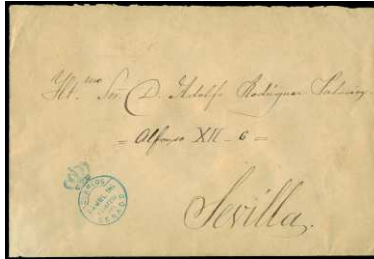

- F 352 1896. MADRID/SEVILLA. Sobre de gran tamaño, franquicia **ESTAFETA DEL SENADO**. Al dorso precioso lacrador SENADO y llegada. Rara. (Est. 30 €)..... 10 €
- F 353 1899. **SOBRE MONEDERO OFICIAL**. numerado en nuevo con cordoncillo y cartón interior para las monedas. Rarísimo. (Est. 120 €)..... 50 €