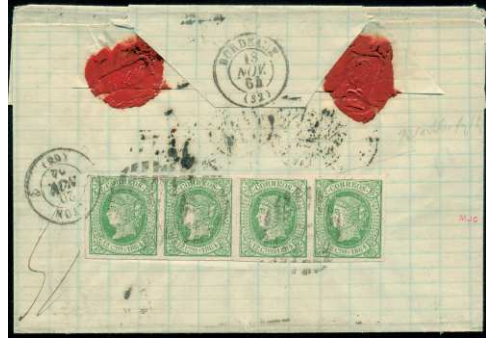

- F 157 * 62. **2 REALES**. Precioso ejemplar nuevo con fijasellos. (Cat. 51 €)..... 20 €
- F 158 ⊙ 62 (6). **2 REALES**. Bloque de 6 con mat^o RC 60 de **VIGO**. Precioso. (Est. 80 €)..... 40 €

- F 164 ☒ 65 (4). 1864. **VALENCIA/LYON**. Porteo cuádruple con tira de 4 al reverso, matasellos parrilla cifra 8. Preciosa y rara. (Est. 350 €)..... 150 €