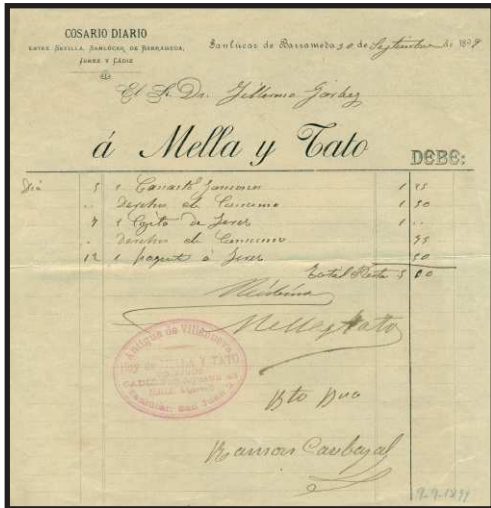

1. F 27 📄 **MELLA Y TATO.** 1899. Fctura de este cosario de Sanlúcar con marca oval no referenciada. Rarísimo. (Est. 75 €) ..... 30 €