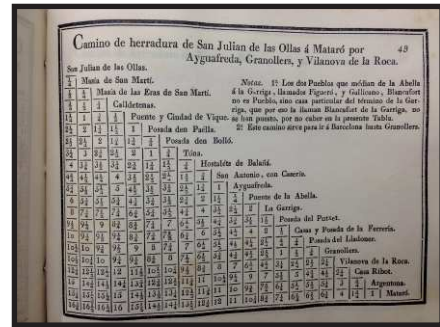

1. F 4 1809 (del manuscrito). **PRONTUARIO DE LA MAYOR PARTE DE LOS CAMINOS Y VEREDAS DEL PRINCIPADO DE CATALUÑA.** Encuadernación rústica con esquema de todos los caminos de Cataluña. Muy raro. (Est. 200 €) ..... 80 €