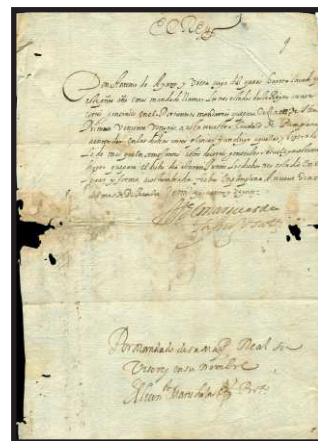

D.P. 6: NAVARRA

1. F 15 ☒ 1620. **PAMPLONA.** A URETA. Carta de Convocatoria a Cortes por el Rey. Firmada por el Virrey Marqués de la